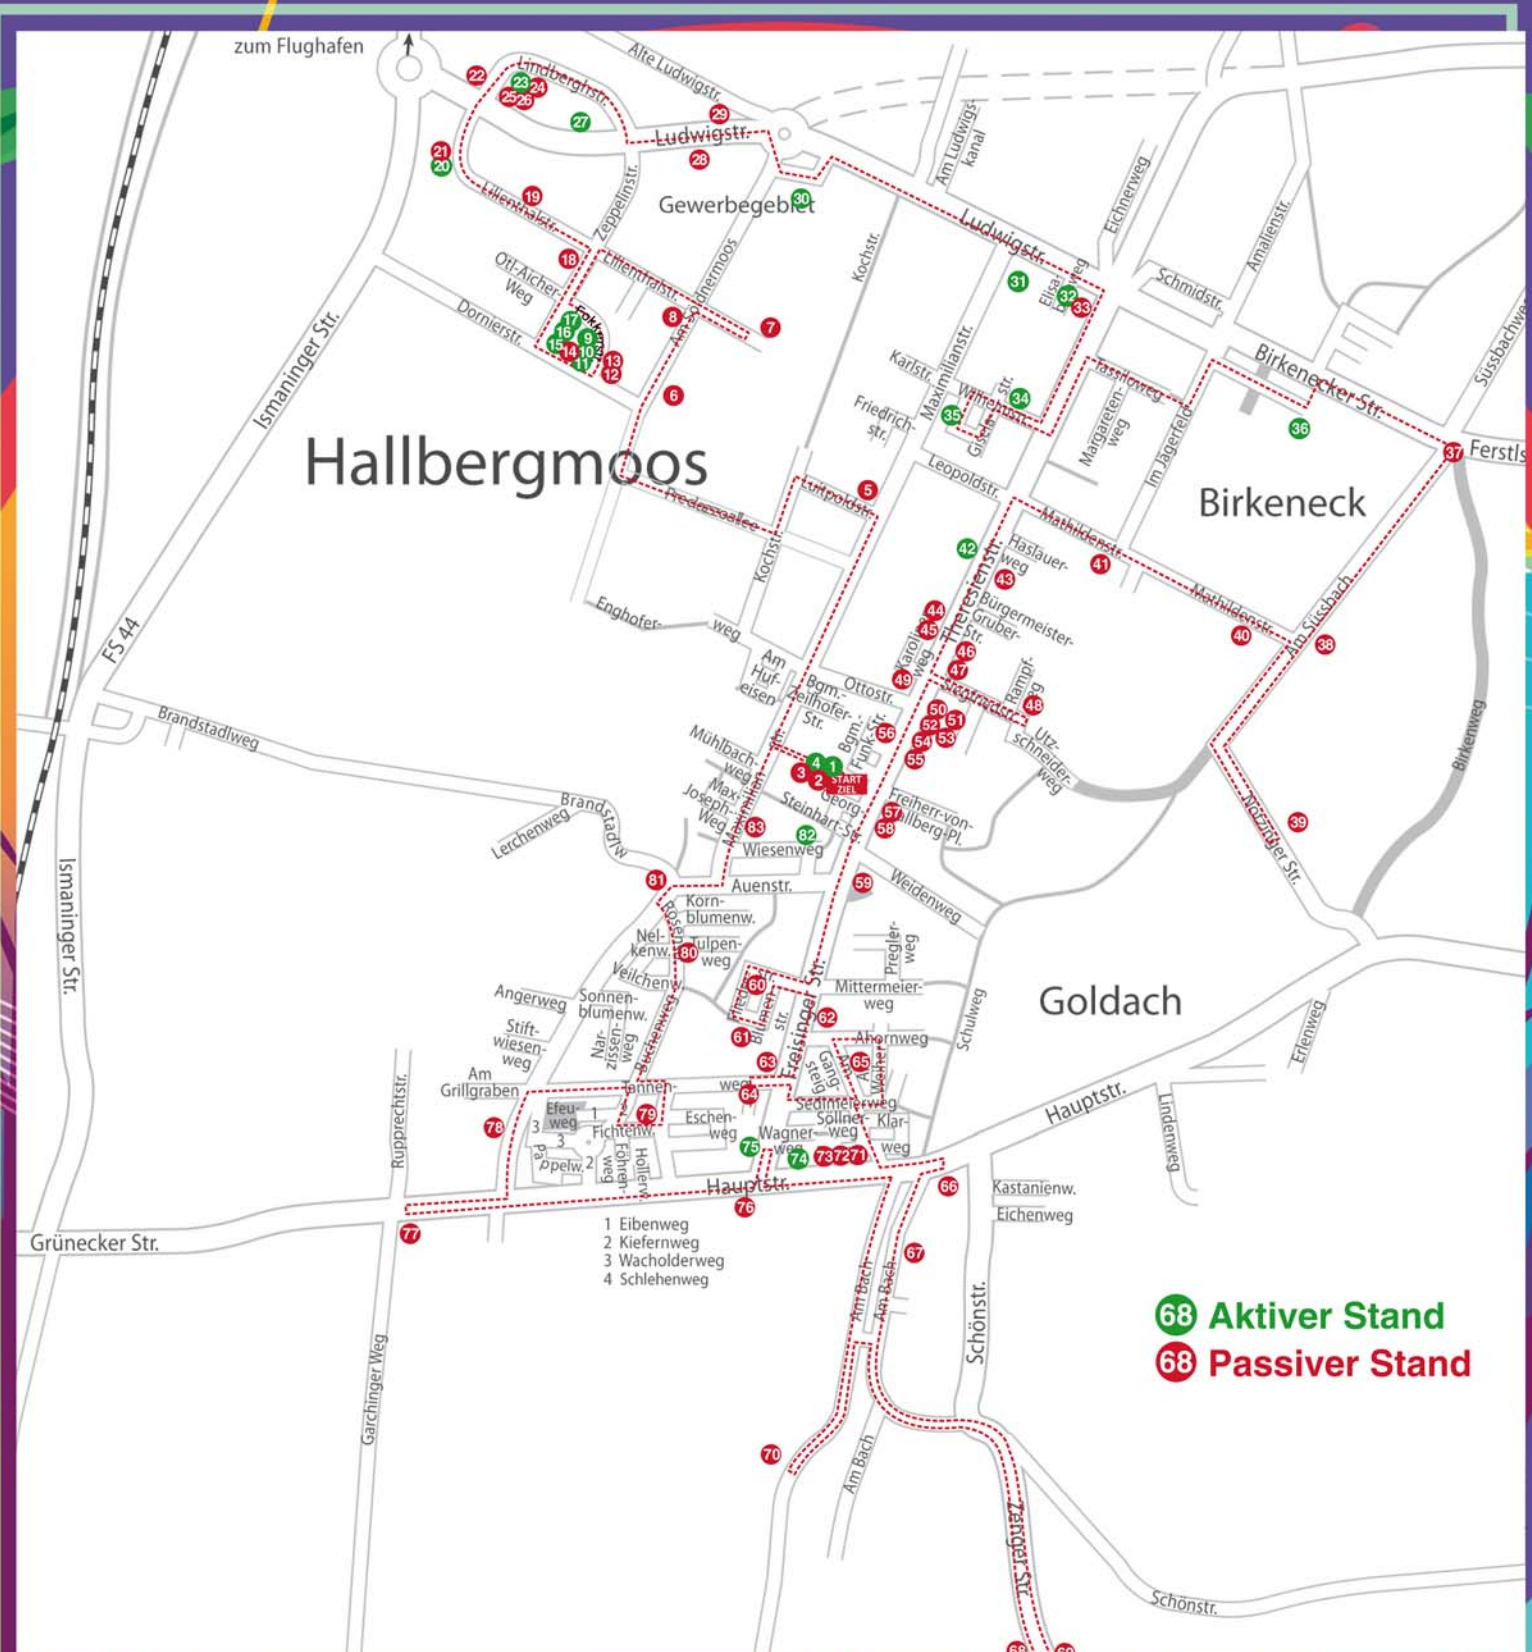

17. April - 1. Mai 2024

Hallbergmoos

Birkeneck

Goldach

68 Aktiver Stand  
68 Passiver Stand

STATION 75: AS Drive GmbH, Freisinger Str. 9  
Stempel AS Drive GmbH

STATION 81: FSM Gebäudebetreuung, Lerchenweg 10  
(Frage: Ecke Auenstrasse / Brandstadlweg)  
STATION 82: CLEANIES Reinigungsdienstleistungen, Ferstl-Str. 15c  
(Frage: Senioren-Zentrum, Wiesenweg 8)  
Stempel CLEANIES Reinigungsdienstleistungen

STATION 76: Hotel-Gasthof Neuwirt GmbH, Hauptstr. 51  
STATION 77: Hauslerhof, Garching Weg 70  
(Frage: Einfahrt Garching Weg)  
STATION 78: Buchhaltungsservice Zaininger-Gärtner, Erchinger Weg 66a  
STATION 79: Bautrocknung Obermeier GmbH & Co.KG, Fichtenweg 3  
STATION 80: Andreas Anzer KFZ-Gutachten, Rosenstr. 5,

STATION 83: Reiseservice Michaela Wilnhammer, Maximilianstr. 85

zurück zum Start / Ziel: Rathaus  
Viel Erfolg wünscht die  
WERBEGEMEINSCHAFT HALLBERGMOOS IN AKTION

### Teilnahmebögen erhältlich bei:

- Brüderei SnaBaTe  
Theresienstraße 58
- Goldach Markt  
Hauptstraße 29
- K&F Goldach  
Freisinger Str. 30a
- Apotheke am Bach  
Hauptstr. 66
- M-Crew  
Theresienstr. 38